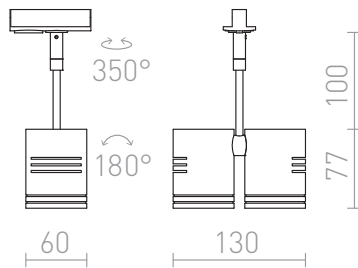

BEEBA II PENTRU ȘINA CU 1-CIRCUIT

Corp de iluminat pentru șină cu un singur circuit în doua variante de culori.
preț recomandat cu amănuntul RON cu TVA inclus

R12314	BEEBA II pentru șină cu 1-circuit alb 230V GU10 2x35W	420,-
R12316	BEEBA II pentru șină cu 1-circuit negru 230V GU10 2x35W	420,-

 3D model

 manual

G11837