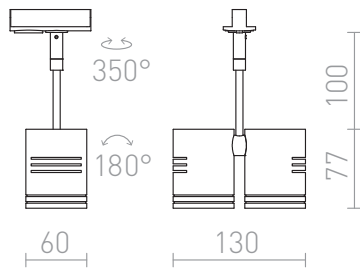

BEEBA II PER BINARIO MONOFASE

Apparecchio per binario monofase in due varianti di colore.
PVC EUR IVA inclusa

R12314	BEEBA II per binario monofase bianco 230V LED GU10 2x8W	88,00
R12316	BEEBA II per binario monofase nero 230V LED GU10 2x8W	88,00

 3D model

 manual

G14558