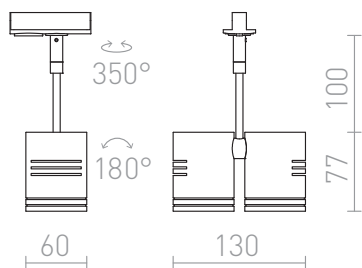

BEEBA II EGYFAZISU ARAMKOROS SÍNRE

Lámpatest egy áramkörű sínre, két színben.
ajánlott kiskereskedelmi ár HUF áfával

R12314	BEEBA II egyfázisú áramkörös sínre fehér 230V GU10 2x35W	34 000,-
R12316	BEEBA II egyfázisú áramkörös sínre fekete 230V GU10 2x35W	32 000,-

 3D model

 manual

G11837