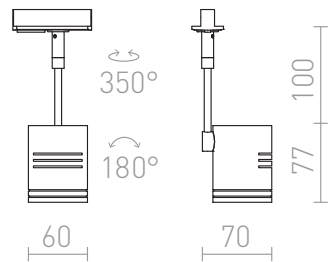

BEEBA I PENTRU ȘINA CU 1-CIRCUIT

Corp de iluminat pentru șină cu un singur circuit în doua variante de culori.
preț recomandat cu amănuntul RON cu TVA inclus

R12308	BEEBA I pentru șină cu 1-circuit alb 230V GU10 35W	258,-
R12310	BEEBA I pentru șină cu 1-circuit negru 230V GU10 35W	258,-

 3D model

 manual

G11837