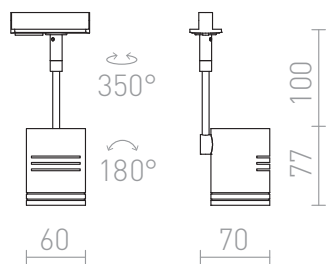

BEEBA I VOORT 1F. STROOMRAIL

Spotlight voor 1-fase stroomrail in drie kleurenvarianten.
adviesverkoopprijs EUR incl. BTW

R12308	BEEBA I voor 1f. stroomrail wit 230V GU10 35W	58,00
R12310	BEEBA I voor 1f. stroomrail zwart 230V GU10 35W	58,00

 3D model

 manual

G11837