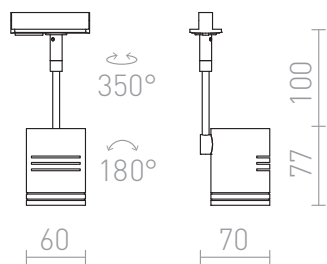

BEEBA I PER BINARIO MONOFASE

Apparecchio per binario monofase in due varianti di colore.

PVC EUR IVA inclusa

R12308

BEEBA I per binario monofase bianco 230V LED
GU10 8W

58,00

 3D model

 manual

G14558