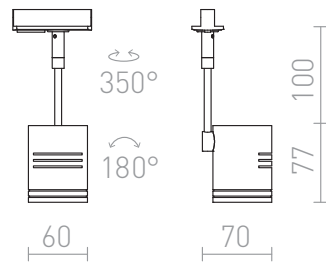

BEEBA I FOR 1-FASET SKINNE

Spotlight for en 1-faset skinne, leveres i 2 forskellige farver.

RP DKK inkl. MOMS

R12308

BEEBA I til 1-faset skinner hvid 230V LED GU10
8W

420,-

 3D model

 manual

G14558