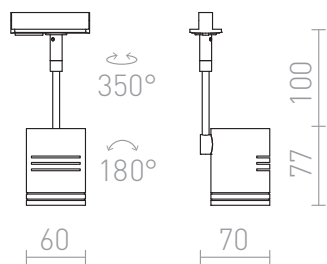

BEEBA I PRO 1-OKRUH. LISTU

Svítlidlo pro jednookruhovou lištu ve dvou barevných variantách.

MOC CZK vč DPH

R12308

BEEBA I pro jednookr. lištu bílá 230V LED GU10
8W

1 300,-

 3D model

 manual

G14558