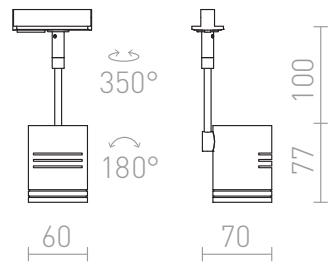

# БЕЕВА I ЗА МОНОФАЗНА ШИНА

Осветително тяло за едноконтурна релса в два цветови варианта.  
цена на дребно BGN с ДДС

R12308	БЕЕВА I за монофазна шина бяло 230V GU10 35W	120,-
R12310	БЕЕВА I за монофазна шина черно 230V GU10 35W	120,-

 3D model

 manual

G11837