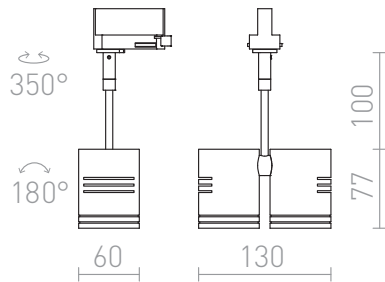

# BEEBA II PENTRU ȘINĂ CU 3-CIRCUITE

Corp de iluminat pentru șină cu trei circuite în trei variante de culori.  
preț recomandat cu amănuntul RON cu TVA inclus

R12311	BEEBA II pentru șină cu 3-circuite alb 230V GU10 2x35W	450,-
R12312	BEEBA II pentru șină cu 3-circuite gri argintiu 230V GU10 2x35W	258,-
R12313	BEEBA II pentru șină cu 3-circuite negru 230V GU10 2x35W	450,-