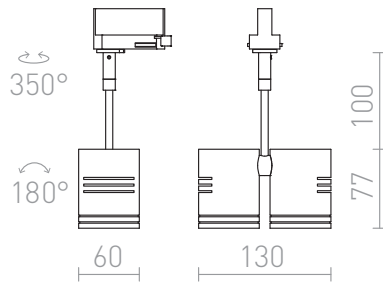

BEBA II VOOR DRIEFAZIGE STROOMRAIL

Lamp voor 3-f. stroomrails in drie kleurenvarianten.
adviesverkoopprijs EUR incl. BTW

R12311	BEEBA II voor 3f. stroomrail wit 230V GU10 2x35W	98,00
R12312	BEEBA II voor 3f. stroomrail zilvergrijs 230V GU10 2x35W	58,00
R12313	BEEBA II voor 3f. stroomrail zwart 230V GU10 2x35W	98,00

 3D model

 manual

G11837