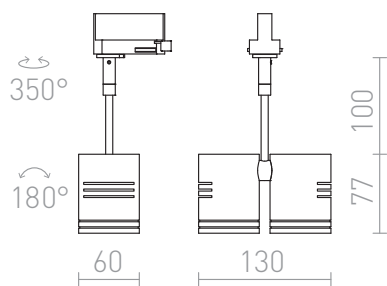

# BEEBA II HÁROMFÁZISU ÁRAMKÖRÖS SÍNRE

Lámpatest három áramkörű sínre, három színben.

ajánlott kiskereskedelmi ár HUF áfával

R12311	BEEBA II háromfázisú áramkörös sínre fehér 230V GU10 2x35W	34 500,-
R12312	BEEBA II háromfázisú áramkörös sínre ezüstszürke 230V GU10 2x35W	20 500,-
R12313	BEEBA II háromfázisú áramkörös sínre fekete 230V GU10 2x35W	34 500,-

 3D model

 manual

G11837