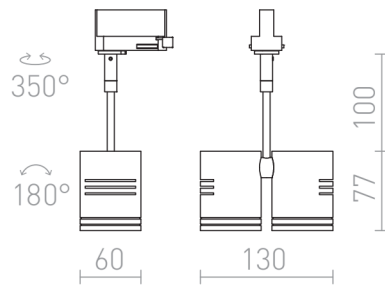

BEEBA II POUR RAIL TRIPHASÉ

Luminaire pour rail triphasé disponible en trois couleurs.

Prix de vente conseillé EUR TTC

R12312	BEEBA II pour rail triphasé gris argent 230V LED GU10 2x8W	58,00
R12313	BEEBA II pour rail triphasé noir 230V LED GU10 2x8W	98,00

 3D model

 manual

G11837