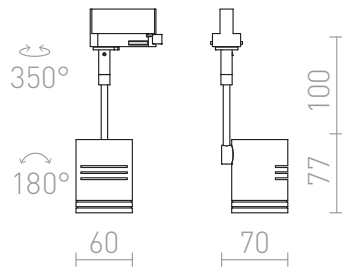

BEEBA I FOR 3-FASSKENA

Spotlight för en 3-fasskena som kommer i tre olika färger.

RP SEK inkl. MOMS

R12305	BEEBA I för 3-fasskena vit 230V LED GU10 8W	200,-
R12306	BEEBA I för 3-fasskena silvergrå 230V LED GU10 8W	200,-