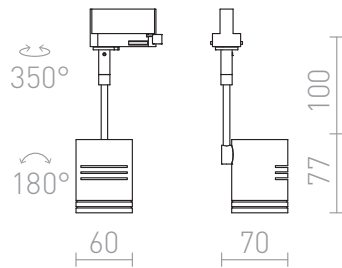

# BEEBA I PENTRU ȘINA CU 3 CIRUITE

Corp de iluminat pentru șină cu trei circuite în trei variante de culori.  
preț recomandat cu amănuntul RON cu TVA inclus

R12305	BEEBA I pentru șină cu 3-circuite alb 230V GU10 35W	320,-
R12306	BEEBA I pentru șină cu 3-circuite gri argintiu 230V GU10 35W	229,-
R12307	BEEBA I pentru șină cu 3-circuite negru 230V GU10 35W	320,-