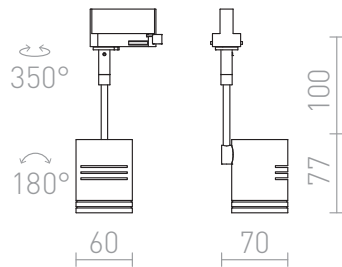

BEEBA I VOOR DRIEFAZIGE STROOMRAIL

Lamp voor 3-f. stroomrails in drie kleurenvarianten.
adviesverkoopprijs EUR incl. BTW

R12305	BEEBA I voor 3f. stroomrail wit 230V GU10 35W	68,00
R12306	BEEBA I voor 3f. stroomrail zilvergrijs 230V GU10 35W	48,00
R12307	BEEBA I voor 3f. stroomrail zwart 230V GU10 35W	68,00

 3D model

 manual

G11837