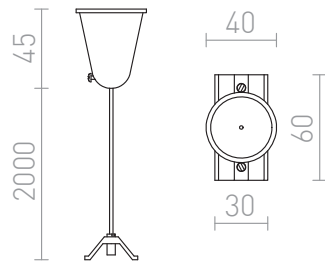

SET SUSPENDAT CU 1-CIRCUIT

Cablu suspendare pentru șină cu un singur circuit.
preț recomandat cu amănuntul RON cu TVA inclus

R12296	1F 2m set suspendat alb	48,-
R12297	1F 2m set suspendat negru	48,-
R12298	1F 2m set suspendat gri argintiu	48,-

 3D model

 manual