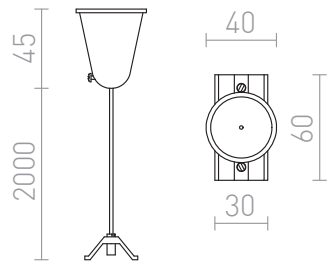

# OPHANGSET VOOR 1F. STROOMRAIL

Ophangdraad voor 1-f. stroomrails.  
adviesverkoopprijs EUR incl. BTW

R12296	1F 2m ophangset wit	8,25
R12297	1F 2m ophangset zwart	8,25
R12298	1F 2m ophangset zilvergrijs	8,25