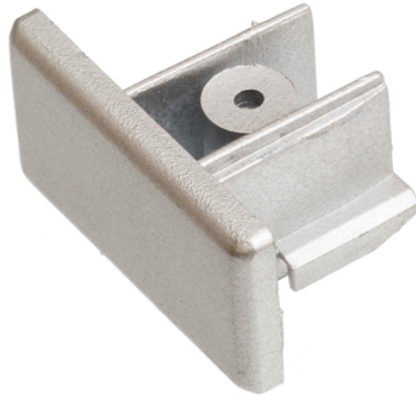

SLUITSTUK VOOR 1F. STROOMRAIL

Pokrovček za 1F timi sistem.
Preporučena cena EUR s PDV-OM

R12290	1F zaključni čep bela	1,35
R12291	1F zaključni čep črna	1,35
R12292	1F zaključni čep srebrno siva	1,35

 3D model