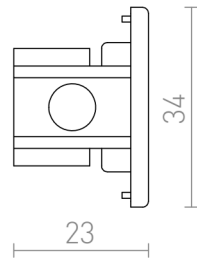

SLUITSTUK VOOR 1F. STROOMRAIL

Pokrovček za 1F timi sistem.
Preporučena cena EUR s PDV-OM

R12290	1F zaključni čep bela	1,35
R12291	1F zaključni čep črna	1,35
R12292	1F zaključni čep srebrno siva	1,35

 3D model