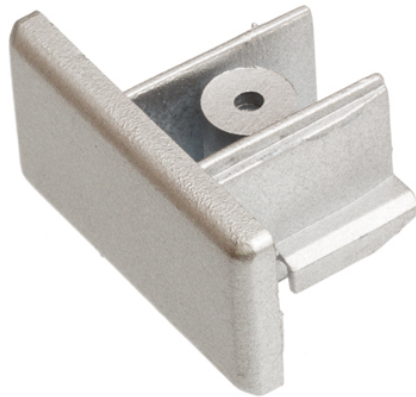

SLUITSTUK VOOR 1F. STROOMRAIL

sluitstuk voor 1-fase stroomrail.
adviesverkoopprijs EUR incl. BTW

R12290	1F sluitstuk wit	1,35
R12291	1F sluitstuk zwart	1,35
R12292	1F sluitstuk zilvergrijs	1,35

 3D model