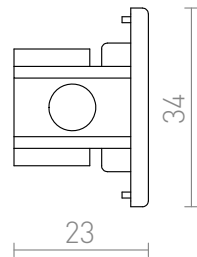

SLUITSTUK VOOR 1F. STROOMRAIL

sluitstuk voor 1-fase stroomrail.
adviesverkoopprijs EUR incl. BTW

R12290	1F sluitstuk wit	1,35
R12291	1F sluitstuk zwart	1,35
R12292	1F sluitstuk zilvergrijs	1,35

 3D model