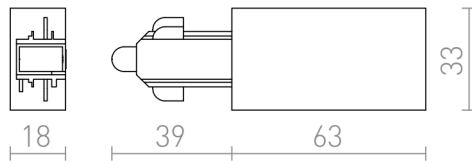

ALIMENTAÇÃO PARA CALHA MONOFÁSICA (POLARIDADE

Fonte de alimentação de terminais para calha monofásica.

Preço recomendado EUR incluindo IVA

R12284	1F alimentação, polaridade esquerda branco 230V	5,20
R12285	1F alimentação, polaridade esquerda preto 230V	5,20
R12286	1F alimentação, polaridade esquerda cinzento prata 230V	5,35