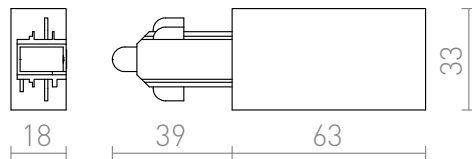

STROOMVOORZIENING KOPPELSTUK VOOR 1F. (STROOMBAUW (LINKS))

Eind-voeding module voor 1-fase stroomrail. Maximale belasting 16A.
adviesverkoopprijs EUR incl. BTW

R12284	1F stroomvoorziening (links) wit 230V	5,20
R12285	1F stroomvoorziening (links) zwart 230V	5,20
R12286	1F voeding (links) zilvergrijs 230V	5,20