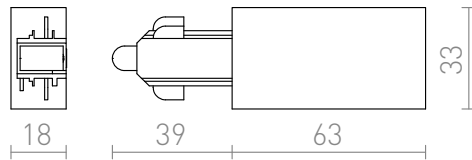

BAL TÁPEGYSÉG KAPOCS EGYFÁZISÚ ÁRAMKÖRÖS SÍNRE

Záró tápegység egy áramkörös sínre.
ajánlott kiskereskedelmi ár HUF áfával

R12284	1F bal tápegység fehér 230V	1 950,-
R12285	1F bal tápegység fekete 230V	1 950,-
R12286	1F bal tápegység ezüstszürke 230V	1 950,-