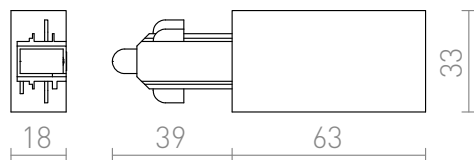

SYÖTTÖPALA 1- VAIHEKISKOLLE

Syöttöpala 1-vaihe kiskolle.

suositushinta EUT sis. alv

R12284	1F syöttöpala polariteetti vasen valkoinen 230V	4,00
R12285	1F syöttöpala polariteetti vasen musta 230V	4,00
R12286	1F syöttöpala polariteetti vasen hopeanharmaa 230V	4,50