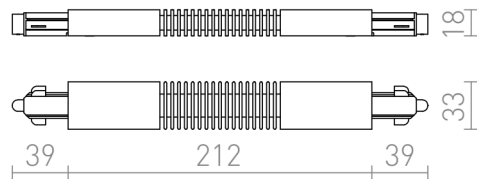

ΣΥΝΔΕΤΗΡΑΣ ΦΛΕΞ ΓΙΑ ΡΑΓΑ ΦΩΤΙΣΜΟΥ ΜΟΝΟΥ ΚΥΚΛΩΜΑΤΟΣ

Ευέλικτη άρθρωση για ράγα φωτισμού μονού κυκλώματος. Ακτίνα κάμψης 70° με 180°. Μέγιστο φορτίο 16Α.

Λιανική τιμή EUR με ΦΠΑ

| | | |
|--------|------------------------------------|-------|
| R12281 | 1F συνδετήρας φλεξ λευκό 230V | 16,50 |
| R12282 | 1F συνδετήρας φλεξ μαύρο 230V | 16,50 |
| R12283 | 1F συνδετήρας φλεξ γκρι ασημί 230V | 17,00 |