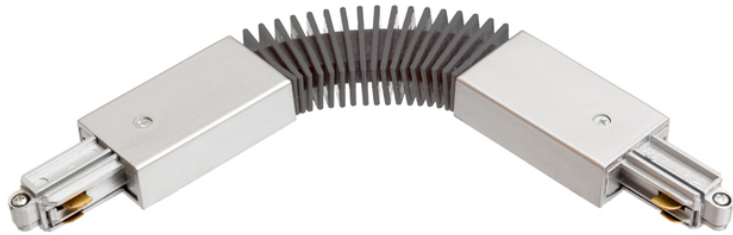

ΣΥΝΔΕΤΗΡΑΣ ΦΛΕΞ ΓΙΑ ΡΑΓΑ ΦΩΤΙΣΜΟΥ ΜΟΝΟΥ ΚΥΚΛΩΜΑΤΟΣ

Ευέλικτη άρθρωση για ράγα φωτισμού μονού κυκλώματος. Ακτίνα κάμψης 70° με 180°. Μέγιστο φορτίο 16Α.

Λιανική τιμή EUR με ΦΠΑ

| | | |
|--------|------------------------------------|-------|
| R12281 | 1F συνδετήρας φλεξ λευκό 230V | 16,50 |
| R12282 | 1F συνδετήρας φλεξ μαύρο 230V | 16,50 |
| R12283 | 1F συνδετήρας φλεξ γκρι ασημί 230V | 17,00 |