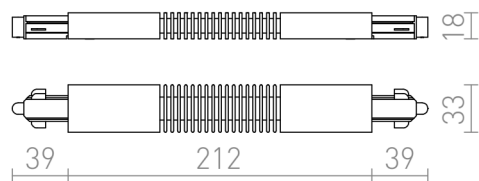

FLEXIBELT SAMLESTYKKE FOR 1-FASET SKINNE

Flexibelt samlestykke for 1-fasede skinner. Har en 70°-180° bøjningsradie. Maksimal belastning 16A.

RP DKK inkl. MOMS

R12281	1F flexibelt samlestykke hvid 230V	129,-
R12282	1F flexibelt samlestykke sort 230V	129,-
R12283	1F flexibelt samlestykke sølvgrå 230V	129,-