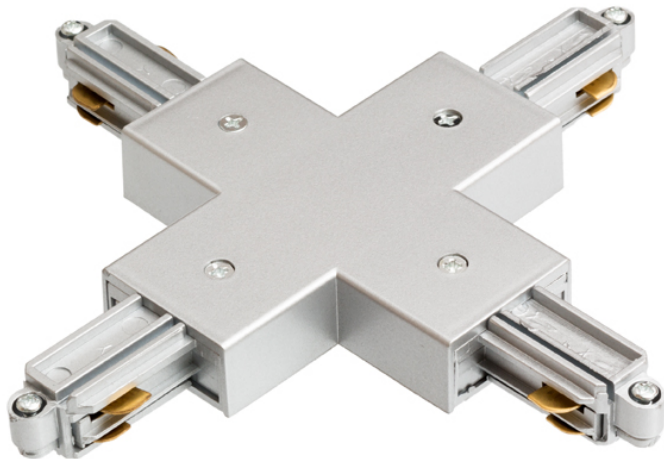

ΣΥΝΔΕΤΗΡΑΣ Χ ΓΙΑ ΡΑΓΑ ΦΩΤΙΣΜΟΥ ΜΟΝΟΥ ΚΥΚΛΩΜΑΤΟΣ

Συνδετήρας Χ με feed-in για ράγα φωτισμού μονού κυκλώματος. Μέγιστο φορτίο 16Α.

Λιανική τιμή EUR με ΦΠΑ

| | | |
|--------|---------------------------------|-------|
| R12278 | 1F Χ συνδετήρας λευκό 230V | 17,50 |
| R12279 | 1F Χ συνδετήρας μαύρο 230V | 17,50 |
| R12280 | 1F Χ συνδετήρας γκρι ασημί 230V | 18,00 |