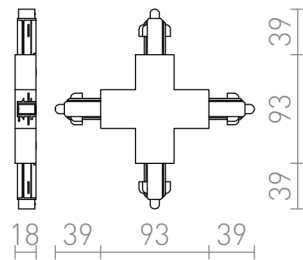

ΣΥΝΔΕΤΗΡΑΣ Χ ΓΙΑ ΡΑΓΑ ΦΩΤΙΣΜΟΥ ΜΟΝΟΥ ΚΥΚΛΩΜΑΤΟΣ

Συνδετήρας Χ με feed-in για ράγα φωτισμού μονού κυκλώματος. Μέγιστο φορτίο 16Α.

Λιανική τιμή EUR με ΦΠΑ

| | | |
|--------|---------------------------------|-------|
| R12278 | 1F Χ συνδετήρας λευκό 230V | 17,50 |
| R12279 | 1F Χ συνδετήρας μαύρο 230V | 17,50 |
| R12280 | 1F Χ συνδετήρας γκρι ασημί 230V | 18,00 |

 3D model

 manual