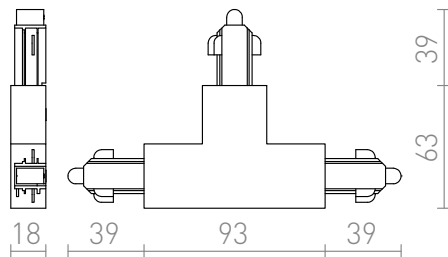

# T KOPPELSTUK VOOR 1F. STROOMRAIL (LINKS)

T-koppelstuk met voeding voor 1-fase stroomrail. Maximale belasting 16A.  
adviesverkoopprijs EUR incl. BTW

R12272	1F T koppelstuk (links) wit 230V	12,50
R12273	1F T koppelstuk (links) zwart 230V	12,50
R12274	1F T koppelstuk (links) zilvergrijs 230V	13,00