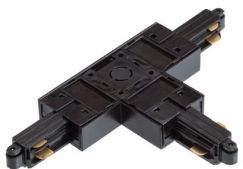

# T KOPPELSTUK VOOR 1F. STROOMRAIL (LINKS)

T-koppelstuk met voeding voor 1-fase stroomrail. Maximale belasting 16A.  
adviesverkoopprijs EUR incl. BTW

R12272	1F T koppelstuk (links) wit 230V	12,50
R12273	1F T koppelstuk (links) zwart 230V	12,50
R12274	1F T koppelstuk (links) zilvergrijs 230V	13,00