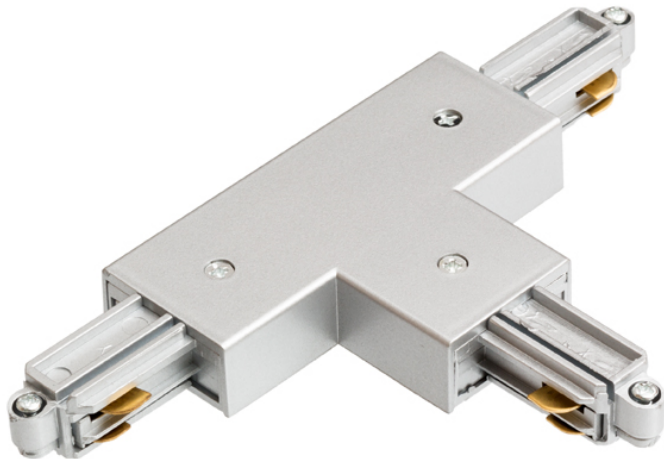

# T KOPPELSTUK VOOR 1F. STROOMRAIL (LINKS)

T-koppelstuk met voeding voor 1-fase stroomrail. Maximale belasting 16A.  
adviesverkoopprijs EUR incl. BTW

R12272	1F T koppelstuk (links) wit 230V	12,50
R12273	1F T koppelstuk (links) zwart 230V	12,50
R12274	1F T koppelstuk (links) zilvergrijs 230V	13,00