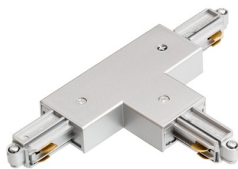

# T KOPPELSTUK VOOR 1F. STROOMRAIL (LINKS)

T-koppelstuk met voeding voor 1-fase stroomrail. Maximale belasting 16A.  
adviesverkoopprijs EUR incl. BTW

R12272	1F T koppelstuk (links) wit 230V	12,50
R12273	1F T koppelstuk (links) zwart 230V	12,50
R12274	1F T koppelstuk (links) zilvergrijs 230V	13,00