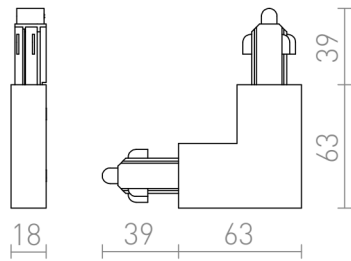

# L KOPPELSTUK VOOR 1F. STROOMRAIL (UIT)

L-konektor z možnostjo napajanja za 1F tirni sistem. Maksimalna obremenitev 16A.

Preporučena cena EUR s PDV-OM

R12266	1F L povezovalnik zunanji bela 230V	9,50
R12267	1F L povezovalnik zunanji črna 230V	9,50
R12268	1F L povezovalnik zunanji srebrno siva 230V	9,35

 3D model

 manual