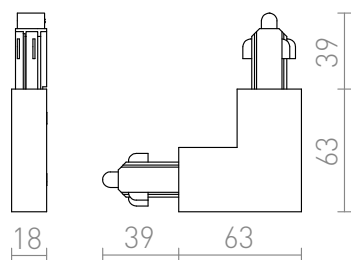

# L CONECTOR PENTRU ȘINA CU 1-CIRCUIT EXTERN

Îmbinare în L cu alimentare pentru o șină cu un singur circuit. Sarcina maximă 16A.  
preț recomandat cu amănuntul RON cu TVA inclus

R12266	1F L conector exterior alb 230V	58,-
R12267	1F L conector exterior negru 230V	58,-
R12268	1F L conector exterior gri argintiu 230V	48,-

 3D model

 manual