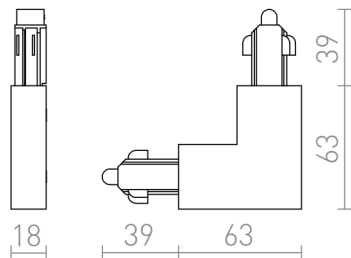

# LIGAÇÃO L PARA CALHA MONOFÁSICA (POLARIDADE

L-ligação com fonte de alimentação para calhas monofásicas. Carga máxima 16A.

Preço recomendado EUR incluindo IVA

R12266	1F L junta, (polaridade externa) branco 230V	9,50
R12267	1F L junta, (polaridade externa) preto 230V	9,50
R12268	1F L junta, (polaridade externa) cinzento prata 230V	9,35

 3D model

 manual