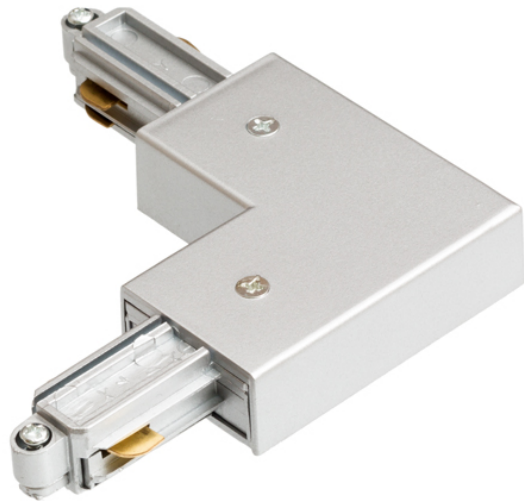

# L KOPPELSTUK VOOR 1F. STROOMRAIL (UIT)

L-koppelstuk met voeding voor 1-fase stroomrail. Maximale belasting 16A.  
adviesverkoopprijs EUR incl. BTW

R12266	1F L koppelstuk (uit) wit 230V	9,80
R12267	1F L koppelstuk (uit) zwart 230V	9,80
R12268	1F L koppelstuk (uit) zilvergrijs 230V	9,80