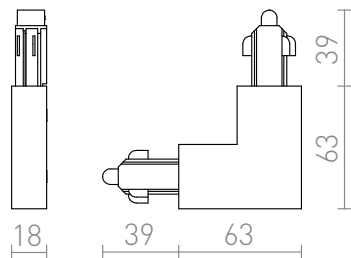

# L KOPPELSTUK VOOR 1F. STROOMRAIL (UIT)

L-koppelstuk met voeding voor 1-fase stroomrail. Maximale belasting 16A.  
adviesverkoopprijs EUR incl. BTW

R12266	1F L koppelstuk (uit) wit 230V	9,80
R12267	1F L koppelstuk (uit) zwart 230V	9,80
R12268	1F L koppelstuk (uit) zilvergrijs 230V	9,80

 3D model

 manual