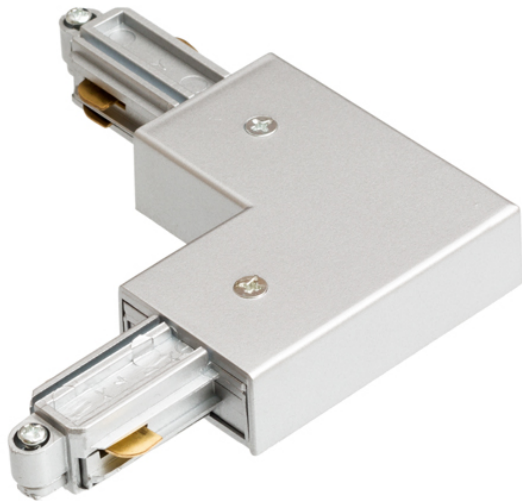

# KULSO L-KAPOCS EGYFAZISU ÁRAMKÖRÖS SÍNRE

L-kapocs tápellátás lehetőséggel egy áramkörös sínre. Maximális terhelés 16A.  
ajánlott kiskereskedelmi ár HUF áfával

R12266	1F L külső kapocs fehér 230V	3 850,-
R12267	1F L külső kapocs fekete 230V	3 850,-
R12268	1F L külső kapocs ezüstszürke 230V	3 850,-