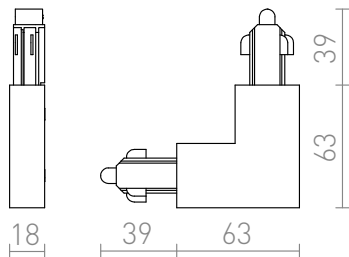

# KULSO L-KAPOCS EGYFAZISU ÁRAMKÖRÖS SÍNRE

L-kapocs tápellátás lehetőséggel egy áramkörös sínre. Maximális terhelés 16A.  
ajánlott kiskereskedelmi ár HUF áfával

R12266	1F L külső kapocs fehér 230V	3 850,-
R12267	1F L külső kapocs fekete 230V	3 850,-
R12268	1F L külső kapocs ezüstszürke 230V	3 850,-

 3D model

 manual