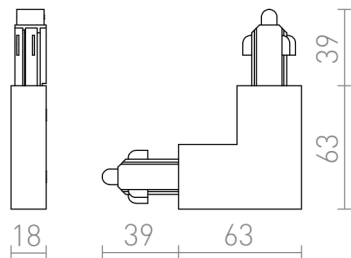

# L-SAMLESTYKKE FOR 1-FASET SKINNE (YDRE JORD)

L-samlestykke med tilkobling for 1-fasede skinner. Maximal belastelse 16A.

RP DKK inkl. MOMS

R12266	1F L samlestykke med tilslutning, udvendig jord hvid 230V	78,-
R12267	1F L samlestykke med tilslutning, udvendig jord sort 230V	78,-
R12268	1F L samlestykke med tilslutning, udvendig jord sølvgrå 230V	78,-

0,244

 3D model

 manual