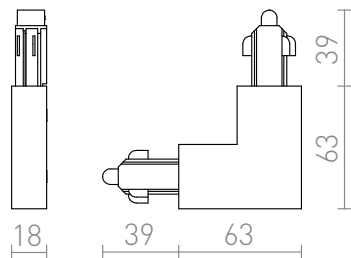

# L КОНЕКТОР МОНОФАЗНА ШИНА ВЪНШЕН

L-конектор със захранване за монофазна шина. Максимално натоварване 16А.  
цена на дребно BGN с ДДС

R12266	1F L външен конектор бяло 230V	22,-
R12267	1F L външен конектор черно 230V	22,-
R12268	1F L външен конектор сребърно сиво 230V	22,-

 3D model

 manual