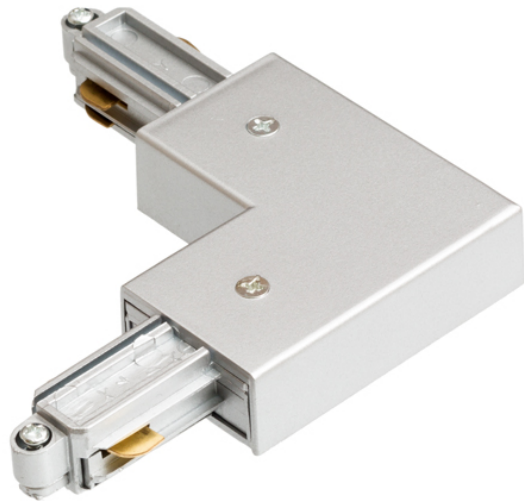

# L КОНЕКТОР МОНОФАЗНА ШИНА ВЪНШЕН

L-конектор със захранване за монофазна шина. Максимално натоварване 16А.  
цена на дребно BGN с ДДС

R12266	1F L външен конектор бяло 230V	22,-
R12267	1F L външен конектор черно 230V	22,-
R12268	1F L външен конектор сребърно сиво 230V	22,-