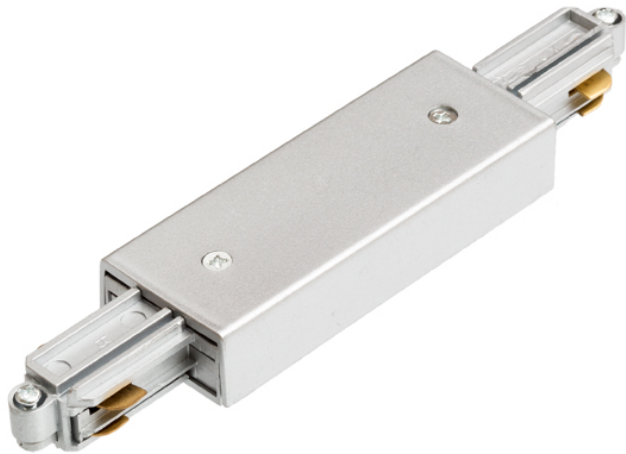

CONECTOR DIRECT CU ALIMENTARE PENTRU ȘINĂ CU 1- CIRCUIT

Conector direct cu sursa de alimentare. Sarcina maximă 16A.
preț recomandat cu amănuntul RON cu TVA inclus

R12263	1F conector direct cu posibilitate de alimentare alb 230V	48,-
R12264	1F conector direct cu alimentare negru 230V	48,-
R12265	1F conector directă cu posibilitate de alimentare gri argintiu 230V	48,-