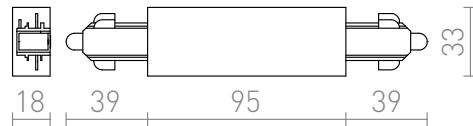

CONECTOR DIRECT CU ALIMENTARE PENTRU ȘINĂ CU 1- CIRCUIT

Conector direct cu sursa de alimentare. Sarcina maximă 16A.
preț recomandat cu amănuntul RON cu TVA inclus

R12263	1F conector direct cu posibilitate de alimentare alb 230V	48,-
R12264	1F conector direct cu alimentare negru 230V	48,-
R12265	1F conector directă cu posibilitate de alimentare gri argintiu 230V	48,-