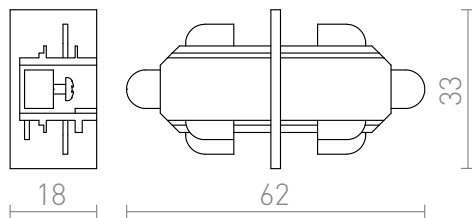

PRIAMY SPOJ NA 1-OKRUH. LISTU

Vodivý spoj na jednofázovú lištu.

MOC EUR vr DPH

R12260	1F priamy spoj biela 230V	5,00
R12261	1F priamy spoj čierna 230V	5,00
R12262	1F priamy spoj striebornosivá 230V	5,00

 3D model