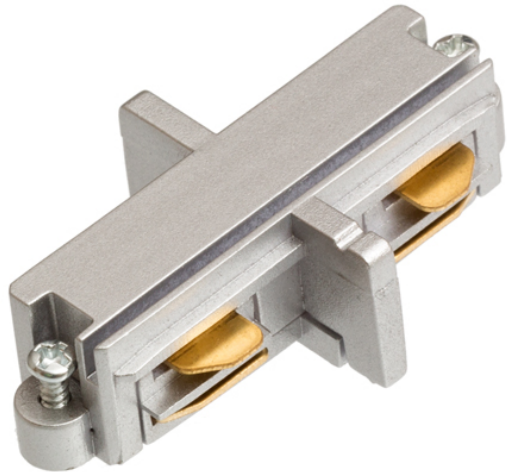

PRIAMY SPOJ NA 1-OKRUH. LISTU

Vodivý spoj na jednofázovú lištu.

MOC EUR vr DPH

R12260	1F priamy spoj biela 230V	5,00
R12261	1F priamy spoj čierna 230V	5,00
R12262	1F priamy spoj striebornosivá 230V	5,00

 3D model