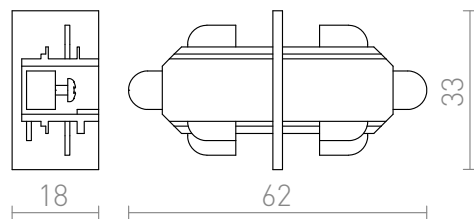

CONECTOR DIRECT PE ȘINA CU 1-CIRCUIT

Articulație conductivă pentru șină cu un singur circuit.
preț recomandat cu amănuntul RON cu TVA inclus

R12260	1F conector direct alb 230V	26,-
R12261	1F conector direct negru 230V	28,-
R12262	1F conector direct gri argintiu 230V	25,-

 3D model

 manual