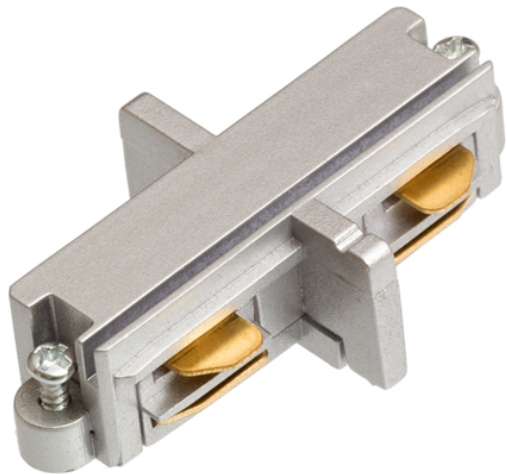

CONECTOR DIRECT PE ȘINA CU 1-CIRCUIT

Articulație conductivă pentru șină cu un singur circuit.
preț recomandat cu amănuntul RON cu TVA inclus

R12260	1F conector direct alb 230V	26,-
R12261	1F conector direct negru 230V	28,-
R12262	1F conector direct gri argintiu 230V	25,-