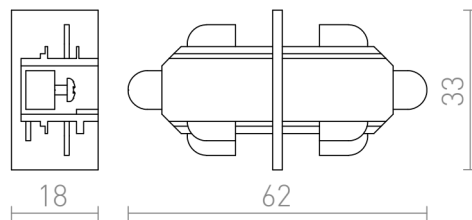

JUNTA LINEAR PARA CALHA MONOFÁSICA

Ligação condutora para calha monofásica.

Preço recomendado EUR incluindo IVA

R12260	1F junta branco 230V	5,00
R12261	1F junta preto 230V	5,00
R12262	1F junta cinzento prata 230V	5,00

 3D model

 manual