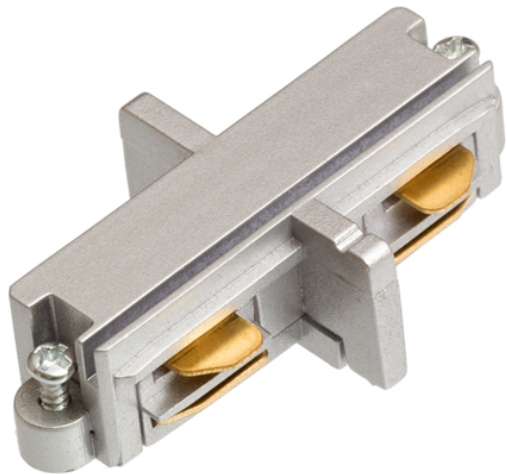

JUNTA LINEAR PARA CALHA MONOFÁSICA

Ligação condutora para calha monofásica.

Preço recomendado EUR incluindo IVA

R12260	1F junta branco 230V	5,00
R12261	1F junta preto 230V	5,00
R12262	1F junta cinzento prata 230V	5,00