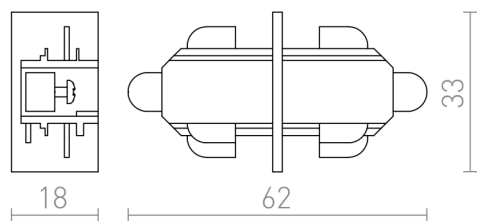

EGYENES KAPOCS EGYFÁZISÚ ÁRAMKÖRÖS SÍNRE

Vezető kapocs egy áramkörös sínre.
ajánlott kiskereskedelmi ár HUF áfával

R12260	1F egyenes kapocs fehér 230V	1 950,-
R12261	1F egyenes kapocs fekete 230V	1 950,-
R12262	1F egyenes kapocs ezüstszerű 230V	1 950,-

 3D model

 manual