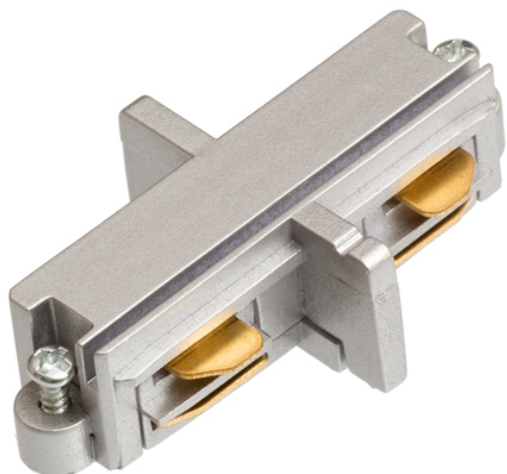

EGYENES KAPOCS EGYFÁZISÚ ÁRAMKÖRÖS SÍNRE

Vezető kapocs egy áramkörös sínre.
ajánlott kiskereskedelmi ár HUF áfával

R12260	1F egyenes kapocs fehér 230V	1 950,-
R12261	1F egyenes kapocs fekete 230V	1 950,-
R12262	1F egyenes kapocs ezüstszerű 230V	1 950,-