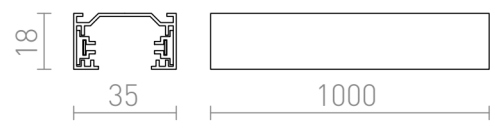

CALHA MONOFÁSICA 1M

Calha monofásica para sistema deslizante montado em superfície ou suspenso.
Preço recomendado EUR incluindo IVA

R12254	1F 1m calha branco 230V	38,00
R12255	1F 1m calha preto 230V	38,00
R12256	1F 1m calha cinzento prata 230V	38,00