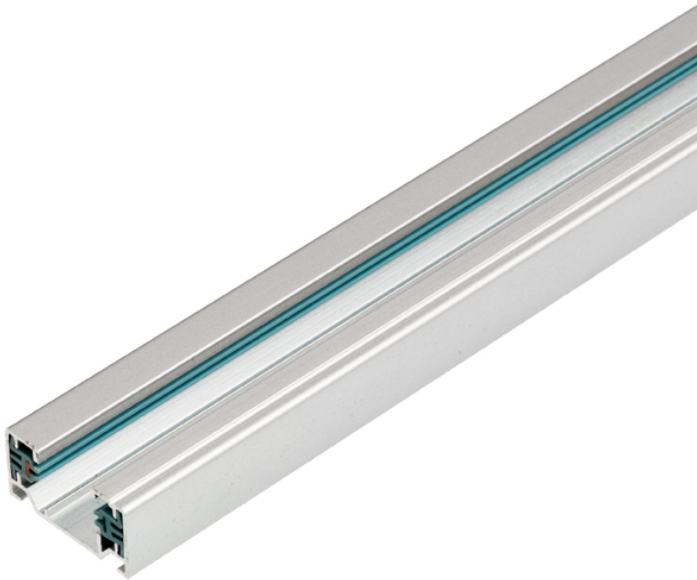

CALHA MONOFÁSICA 1M

Calha monofásica para sistema deslizante montado em superfície ou suspenso.
Preço recomendado EUR incluindo IVA

R12254	1F 1m calha branco 230V	38,00
R12255	1F 1m calha preto 230V	38,00
R12256	1F 1m calha cinzento prata 230V	38,00