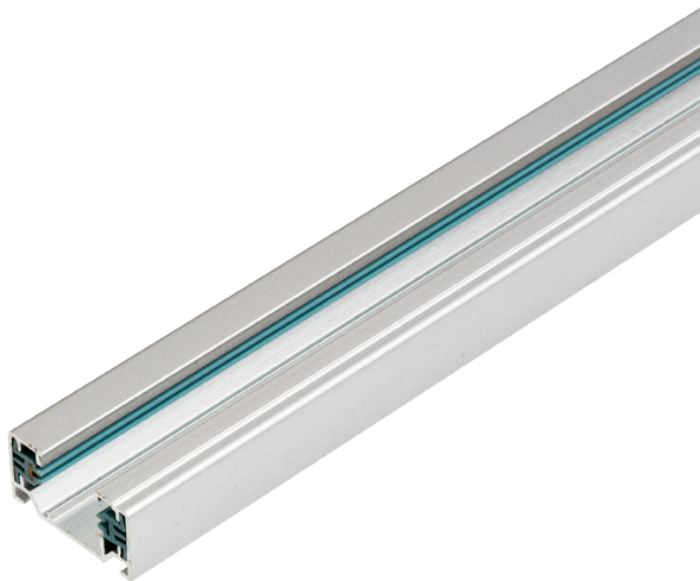

1-CIRCUITO 1M

Binario monofase per installazioni da parete/ da soffitto o a sospensione.

PVC EUR IVA inclusa

R12254	1F 1m binario Bianco 230V	38,00
R12255	1F 1m binario Nero 230V	38,00
R12256	1F 1m binario Grigio argento 230V	38,00