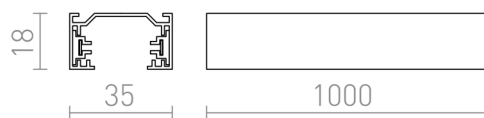

1-CIRCUITO 1M

Binario monofase per installazioni da parete/ da soffitto o a sospensione.

PVC EUR IVA inclusa

R12254	1F 1m binario Bianco 230V	38,00
R12255	1F 1m binario Nero 230V	38,00
R12256	1F 1m binario Grigio argento 230V	38,00