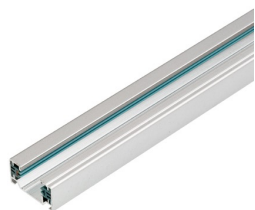

1-CIRCUITO 1M

Binario monofase per installazioni da parete/ da soffitto o a sospensione.

PVC EUR IVA inclusa

R12254	1F 1m binario Bianco 230V	38,00
R12255	1F 1m binario Nero 230V	38,00
R12256	1F 1m binario Grigio argento 230V	38,00