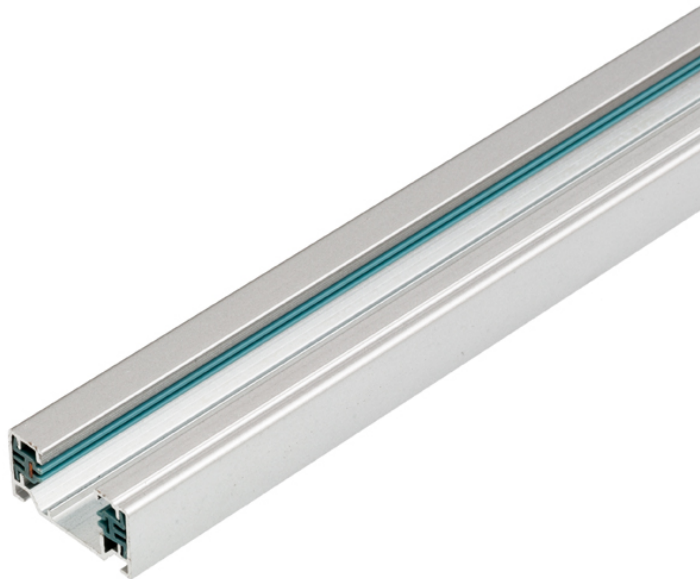

# JEDNOOKRUHOVÁ LIŠTA 1M

Jednookruhová lišta pro lištový systém, která může být jak přisazena, tak i zavěšena.

MOC CZK vč DPH

R12254	1F 1m lišta bílá 230V	950,-
R12255	1F 1m lišta černá 230V	950,-
R12256	1F 1m lišta stříbrnošedá 230V	950,-