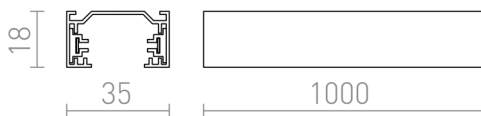

# JEDNOOKRUHOVÁ LIŠTA 1M

Jednookruhová lišta pro lištový systém, která může být jak přisazena, tak i zavěšena.

MOC CZK vč DPH

R12254	1F 1m lišta bílá 230V	950,-
R12255	1F 1m lišta černá 230V	950,-
R12256	1F 1m lišta stříbrnošedá 230V	950,-