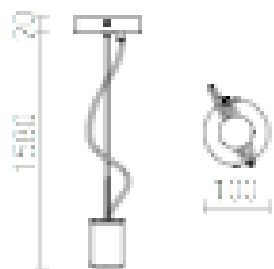

ETRE

Kit de suspensão para abajures têxteis e de vidro com casquilho E27. Cabo transparente, fio transportador, base cromada e casquilho. Adequado para abajures: ARISTA, DELI, JAKARANDA, DOUBLE 40/30, DOUBLE 55/30,

Preço recomendado incluindo IVA

R12231	ETRE conjunto suspenso cromo 230V E27 53W	35,00
--------	---	-------

 3D model

 manual

G13026