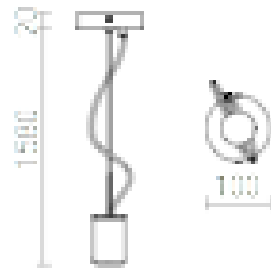

ETRE

Σετ ανάρτησης για υφασμάτινα και γυάλινα αμπαζούρ και σκίαστρα με υποδοχή E27. Διαφανές καλώδιο ρεύματος, καλώδιο στήριξης, βάση από χρώμιο και καπάκι βάσης. Κατάλληλα αμπαζούρ/σκίαστρα : ARISTA, DELI,

Λιανική τιμή BGN με ΦΠΑ

R12231

ETRE σετ κρεμαστών χρώμιο 230V E27 53W

35,00

 3D model

 manual

G13026