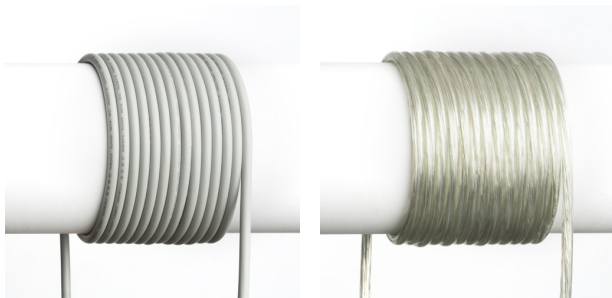

# FIT 1BM POR METRO PLÁSTICO

Cabo de plástico de três núcleos em três versões de cores. Pode ser encomendado ao metro. O cabo possui parâmetros técnicos impressos por motivos legais.

Preço recomendado EUR incluindo IVA

R12228	FIT 3x0,75 cabo PPM transparente	3,50
R12229	FIT 3x0,75 cabo PPM cinzento	3,20
R12230	FIT 3x0,75 cabo PPM preto	3,20

 3D model

 manual