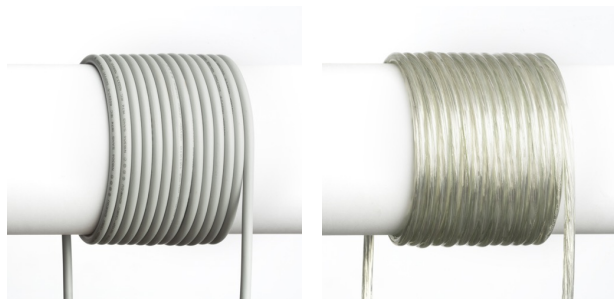

FIT 1BM ПЛАСТМАСА

Трижилен пластмасов кабел в три цветови варианта. Може да се поръчва на метър.
цена на дребно BGN с ДДС

R12228	FIT 3x0,75 1 м. кабел прозрачен цвят	6,8,-
R12229	FIT 3x0,75 1 м. кабел сиво	6,25,-
R12230	FIT 3x0,75 1 м. кабел черно	6,25,-