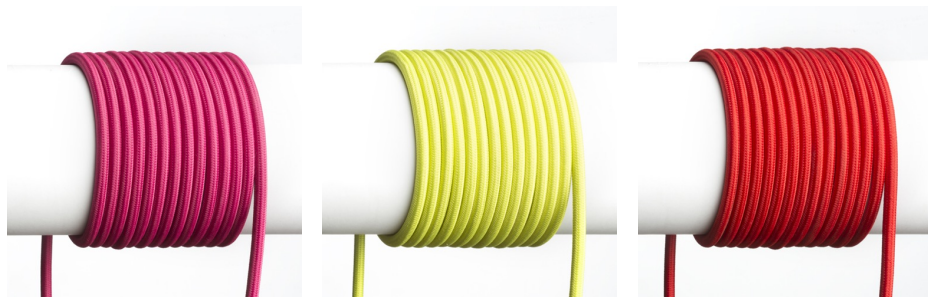

# FIT 1BM TEXTIL

Cablu cu trei fire cu împletitură textilă în diferite culori. Poate fi comandat la metru  
preț recomandat cu amănuntul RON cu TVA inclus

R12214	FIT 3x0,75 cablu textil alb	25,-
R12216	FIT 3x0,75 cablu textil negru/alb	25,-
R12222	FIT 3x0,75 cablu textil negru	25,-
R12223	FIT 3x0,75 cablu textil gri	25,-
R12224	FIT 3x0,75 cablu textil roșu	25,-
R12225	FIT 3x0,75 cablu textil limetă	25,-