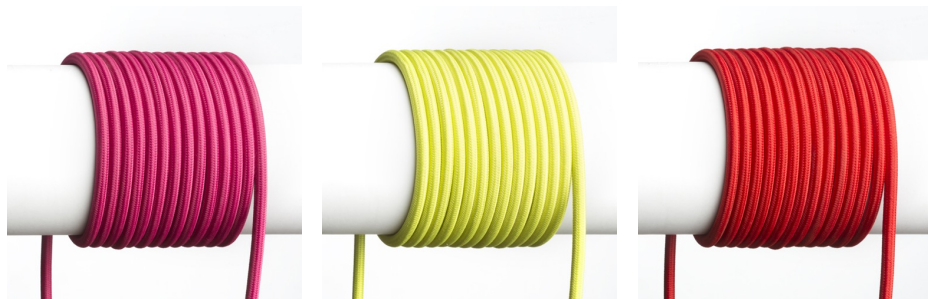

FIT 1BM POR METRO TÊXTIL

Cabo triplo com trança têxtil em cores diferentes. Pode ser encomendado a metro de acordo com as necessidades.

Preço recomendado EUR incluindo IVA

R12214	FIT 3x0,75 cabo têxtil PPM branco	5,00
R12216	FIT 3x0,75 cabo têxtil PPM preto/branco	5,00
R12222	FIT 3x0,75 cabo têxtil PPM preto	5,00
R12223	FIT 3x0,75 cabo têxtil PPM cinzento	5,00
R12224	FIT 3x0,75 cabo têxtil PPM vermelho	5,00
R12225	FIT 3x0,75 cabo têxtil PPM lima	5,00