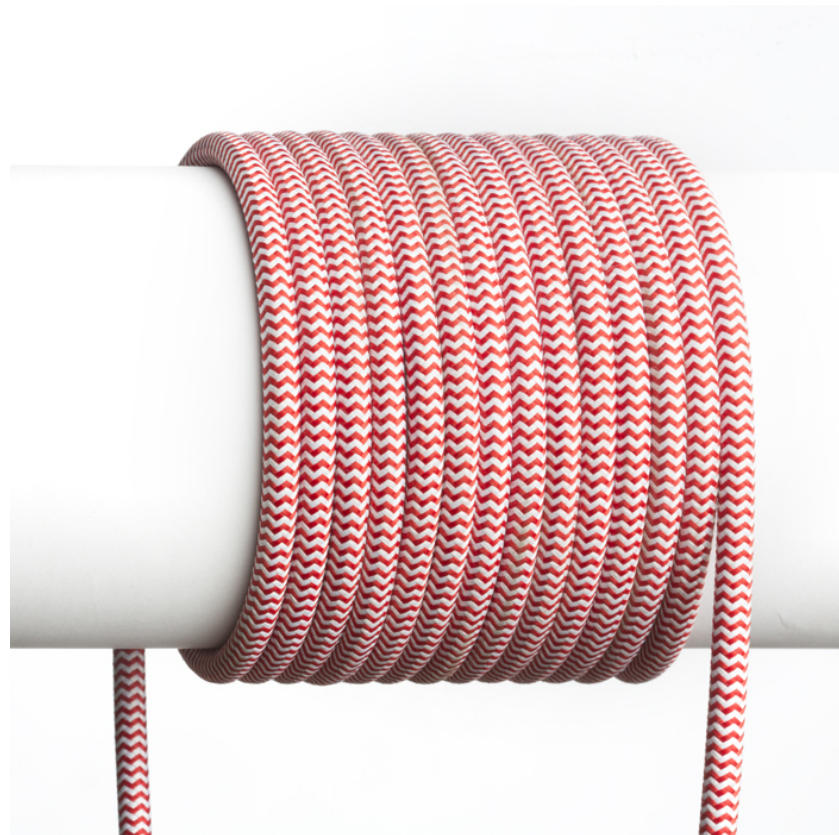

FIT 1BM POR METRO TÊXTIL

Cabo triplo com trança têxtil em cores diferentes. Pode ser encomendado a metro de acordo com as necessidades.

Preço recomendado EUR incluindo IVA

R12214	FIT 3x0,75 cabo têxtil PPM branco	5,00
R12216	FIT 3x0,75 cabo têxtil PPM preto/branco	5,00
R12222	FIT 3x0,75 cabo têxtil PPM preto	5,00
R12223	FIT 3x0,75 cabo têxtil PPM cinzento	5,00
R12224	FIT 3x0,75 cabo têxtil PPM vermelho	5,00
R12225	FIT 3x0,75 cabo têxtil PPM lima	5,00