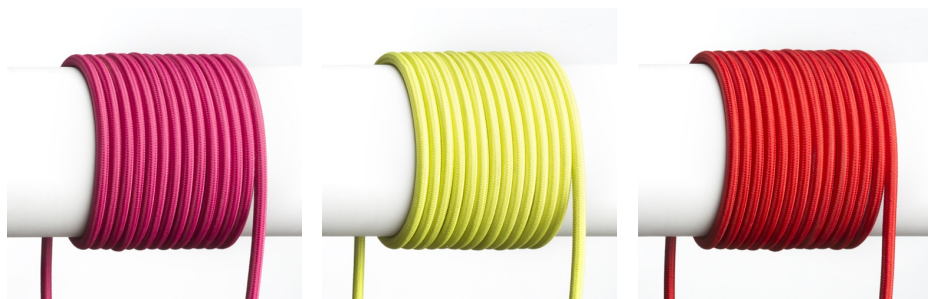

FIT 1BM TEXTIL

Třížilový kabel s textilním opletem v různých barvách. Lze objednat podle potřeby na míru po 1 metru.

MOC CZK vč DPH

R12214	FIT 3x0,75 1bm textilní kabel bílá	129,-
R12216	FIT 3x0,75 1bm textilní kabel černá/bílá	129,-
R12222	FIT 3x0,75 1bm textilní kabel černá	129,-
R12223	FIT 3x0,75 1bm textilní kabel šedá	129,-
R12224	FIT 3x0,75 1bm textilní kabel červená	129,-
R12225	FIT 3x0,75 1bm textilní kabel limetková	129,-