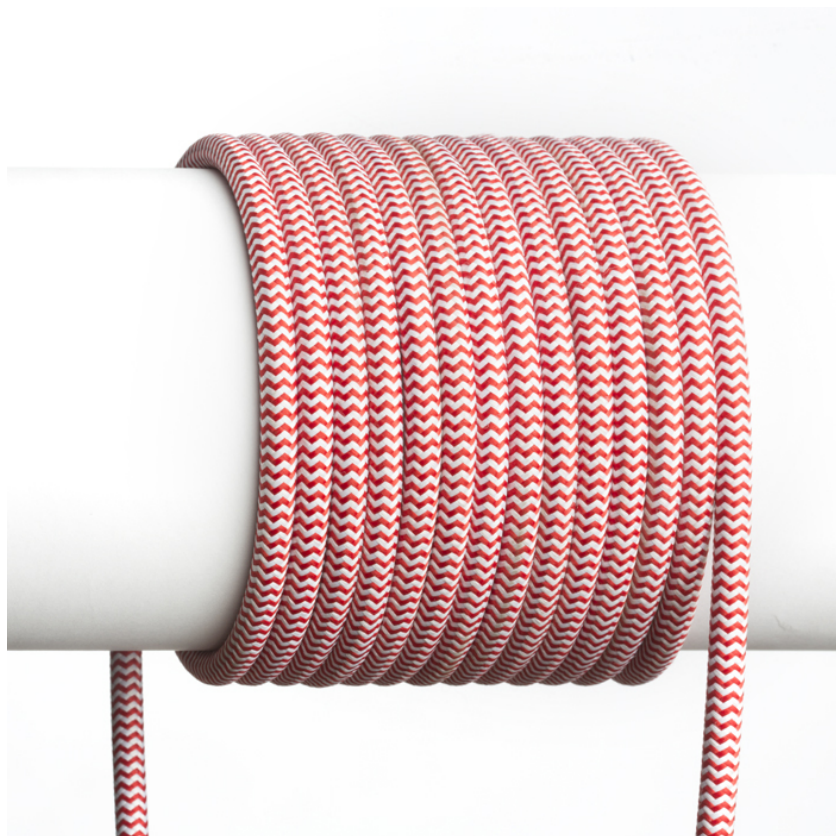

FIT 1BM TEXTIL

Třížilový kabel s textilním opletem v různých barvách. Lze objednat podle potřeby na míru po 1 metru.

MOC CZK vč DPH

R12214	FIT 3x0,75 1bm textilní kabel bílá	129,-
R12216	FIT 3x0,75 1bm textilní kabel černá/bílá	129,-
R12222	FIT 3x0,75 1bm textilní kabel černá	129,-
R12223	FIT 3x0,75 1bm textilní kabel šedá	129,-
R12224	FIT 3x0,75 1bm textilní kabel červená	129,-
R12225	FIT 3x0,75 1bm textilní kabel limetková	129,-